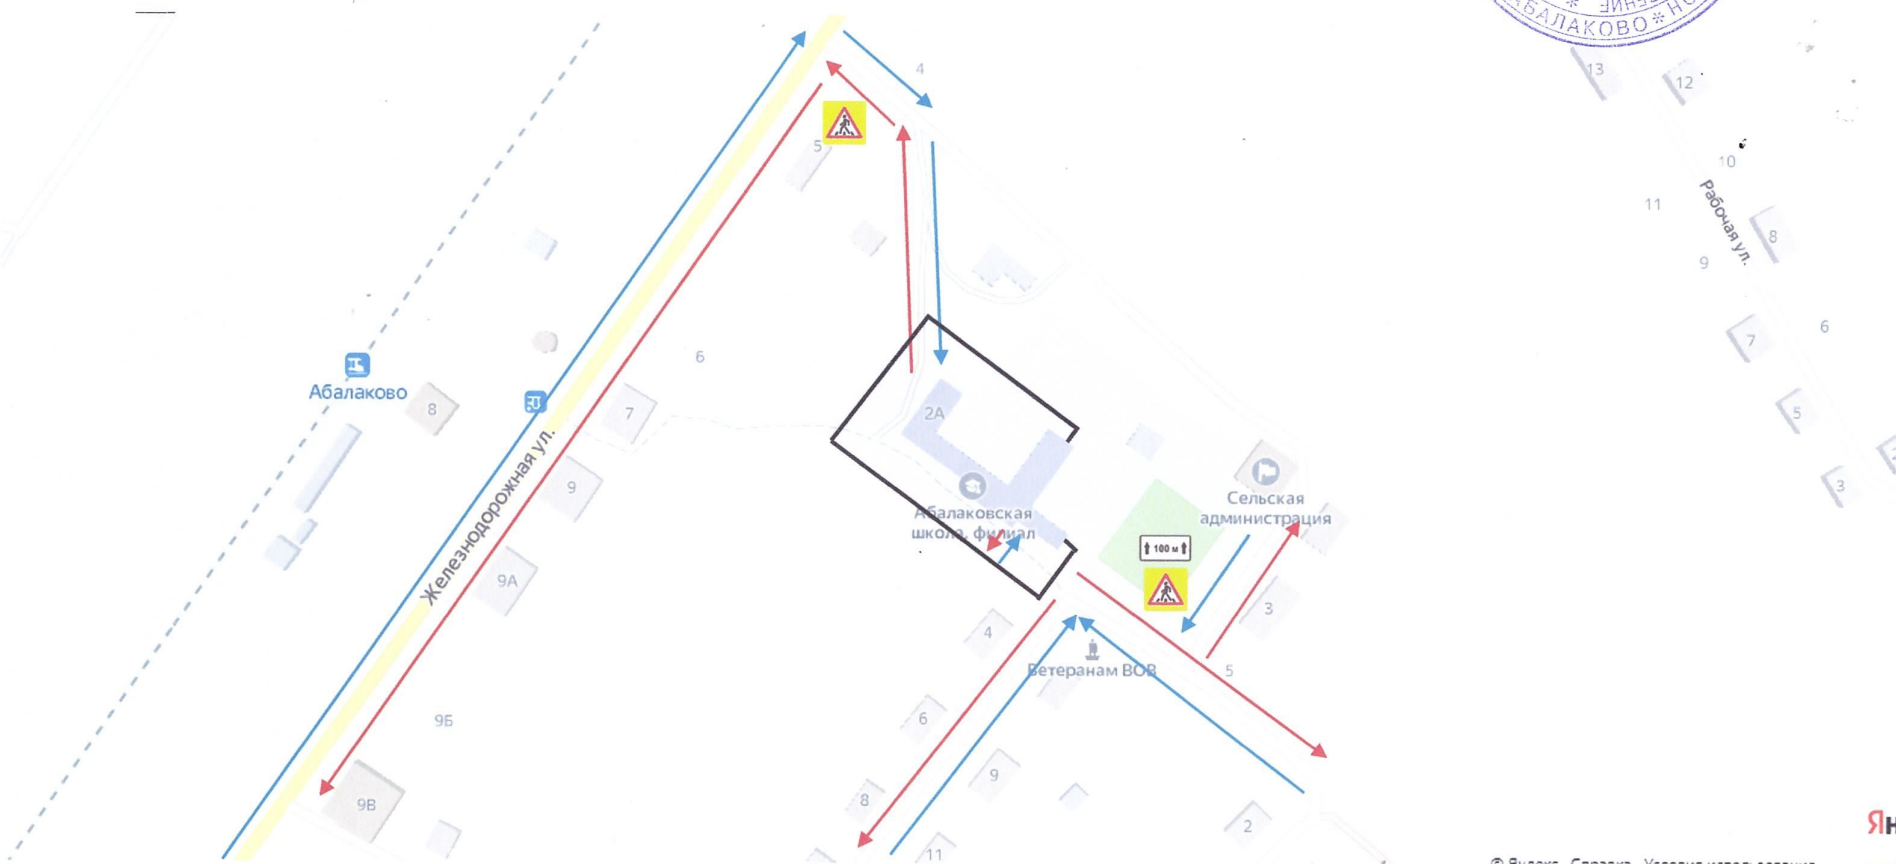

«СОГЛАСОВАНО»

Врио начальника ОГИБДД МО МВД  
России «Енисейский»

ст. лейтенант полиции

«15» 09 2022г.

М.А. Богданов

«УТВЕРЖДАЮ»

Директор школы

Е.И. Юшкевич

2022 г.

**Схема безопасного маршрута движения учащихся ДОМ-ШКОЛА, ШКОЛА-ДОМ  
МБОУ «Абалаковская СОШ №1» (филиал)**

—→ маршрут дом – школа

—→ маршрут школа - дом

Дорожный знак 1.23  
(Дети)

Дорожный знак 8.2.1  
(Зона действия)

— Ограждение школы